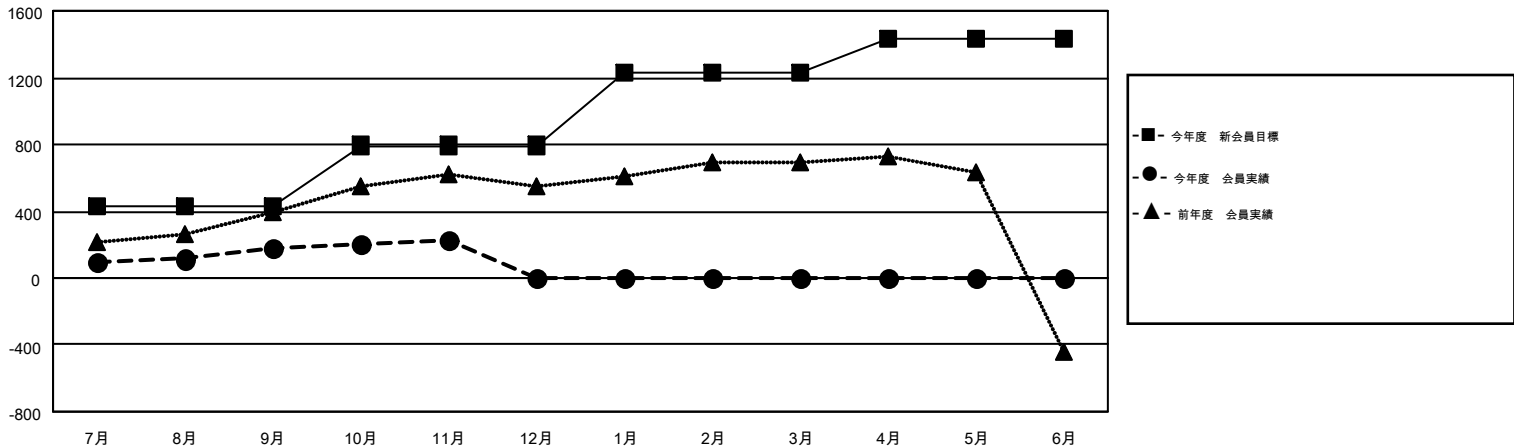

# MONTHLY MEMBERSHIP PROGRESS REPORT

Results as of: 11/30/2016

Multiple District 337

LOCATION: JAPAN

GMT: MASAYOSHI MARUYAMA

GMT会則地域 5-Jap

クラブ				
結果 : 2016-2017				
四半期	新クラブ目標	新クラブ	解散クラブ	純増 / 減
7月/8月/9月	1	0	3	-3
10月/11月/12月	1	0	0	0
1月/2月/3月	2	0	0	0
4月/5月/6月	4	0	0	0

名				
結果 : 2016-2017				
四半期	新会員目標	チャーターメン バー / 新会員	退会者	純増 / 減
7月/8月/9月	429	516	339	177
10月/11月/12月	365	199	149	50
1月/2月/3月	433	0	0	0
4月/5月/6月	206	0	0	0

新クラブ目標及び実績累計

会員目標及び実績累計

解散クラブ: 3	267 CLUBS OF 402 一名以上の新会員を登録	男女別 男性 12,541 (73.77%) 女性 4,460 (26.23%)
退会者 物故会員 51 クラブ解散 15 その他 422 合計 488	<a href="#">健康診断データはこちら</a>	家族会員 6,925 世帯主 2,980 世帯主以外 3,945