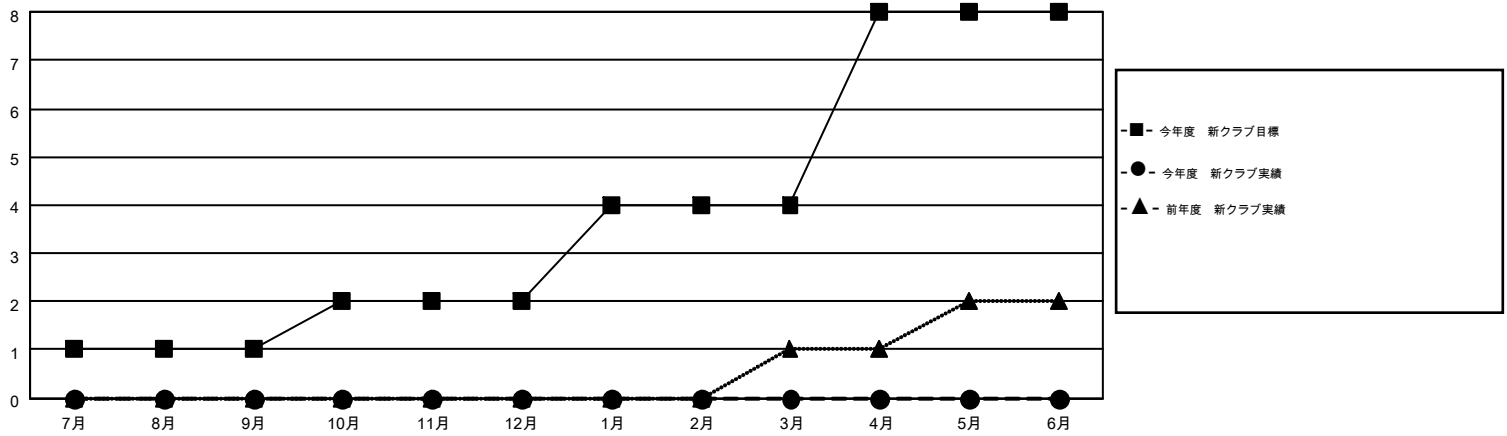

# MONTHLY MEMBERSHIP PROGRESS REPORT

Results as of: 11/30/2016

Multiple District 337

LOCATION: JAPAN

GMT: MASAYOSHI MARUYAMA

GMT会則地域 5-Jap

クラブ				
結果 : 2016-2017				
四半期	新クラブ目標	新クラブ	解散クラブ	純増 / 減
7月/8月/9月	1	0	3	-3
10月/11月/12月	1	0	0	0
1月/2月/3月	2	0	0	0
4月/5月/6月	4	0	0	0

名				
結果 : 2016-2017				
四半期	新会員目標	チャーターメン バー / 新会員	退会者	純増 / 減
7月/8月/9月	429	516	339	177
10月/11月/12月	365	199	149	50
1月/2月/3月	433	0	0	0
4月/5月/6月	206	0	0	0

新クラブ目標及び実績累計

会員目標及び実績累計

解散クラブ: 3	267 CLUBS OF 402 一名以上の新会員を登録	男女別 男性 12,541 (73.77%) 女性 4,460 (26.23%)
退会者 物故会員 51 クラブ解散 15 その他 422 合計 488	<a href="#">健康診断データはこちら</a>	家族会員 6,925 世帯主 2,980 世帯主以外 3,945